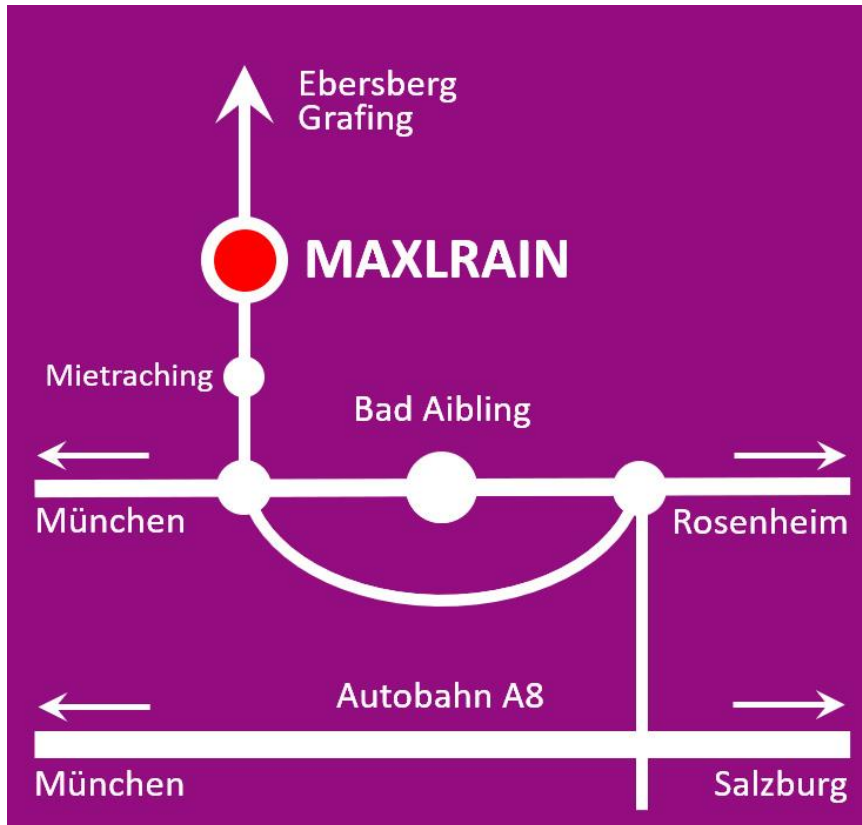

ANFAHRT ZUR OPER SCHLOSS MAXLRAIN

- Autobahn A8: Ausfahrt Bad Aibling, Richtung Bad Aibling
- Im Kreisverkehr dritte Ausfahrt, Richtung Bruckmühl
- Der Straße folgen bis zu weiterem Kreisverkehr
- Im Kreisverkehr zweite Ausfahrt, Richtung Mietraching/Maxlrain/Graefing
- Im nächsten Kreisverkehr in Mietraching zweite Ausfahrt, Richtung Maxlrain/Graefing
- Die Parkplätze in Maxlrain finden Sie links nach der Brauerei
- Die Reithalle/Oper liegt auf der gegenüberliegenden Straßenseite, links neben den Schloss Maxlrain (Zugang hinter der Schlosswirtschaft)